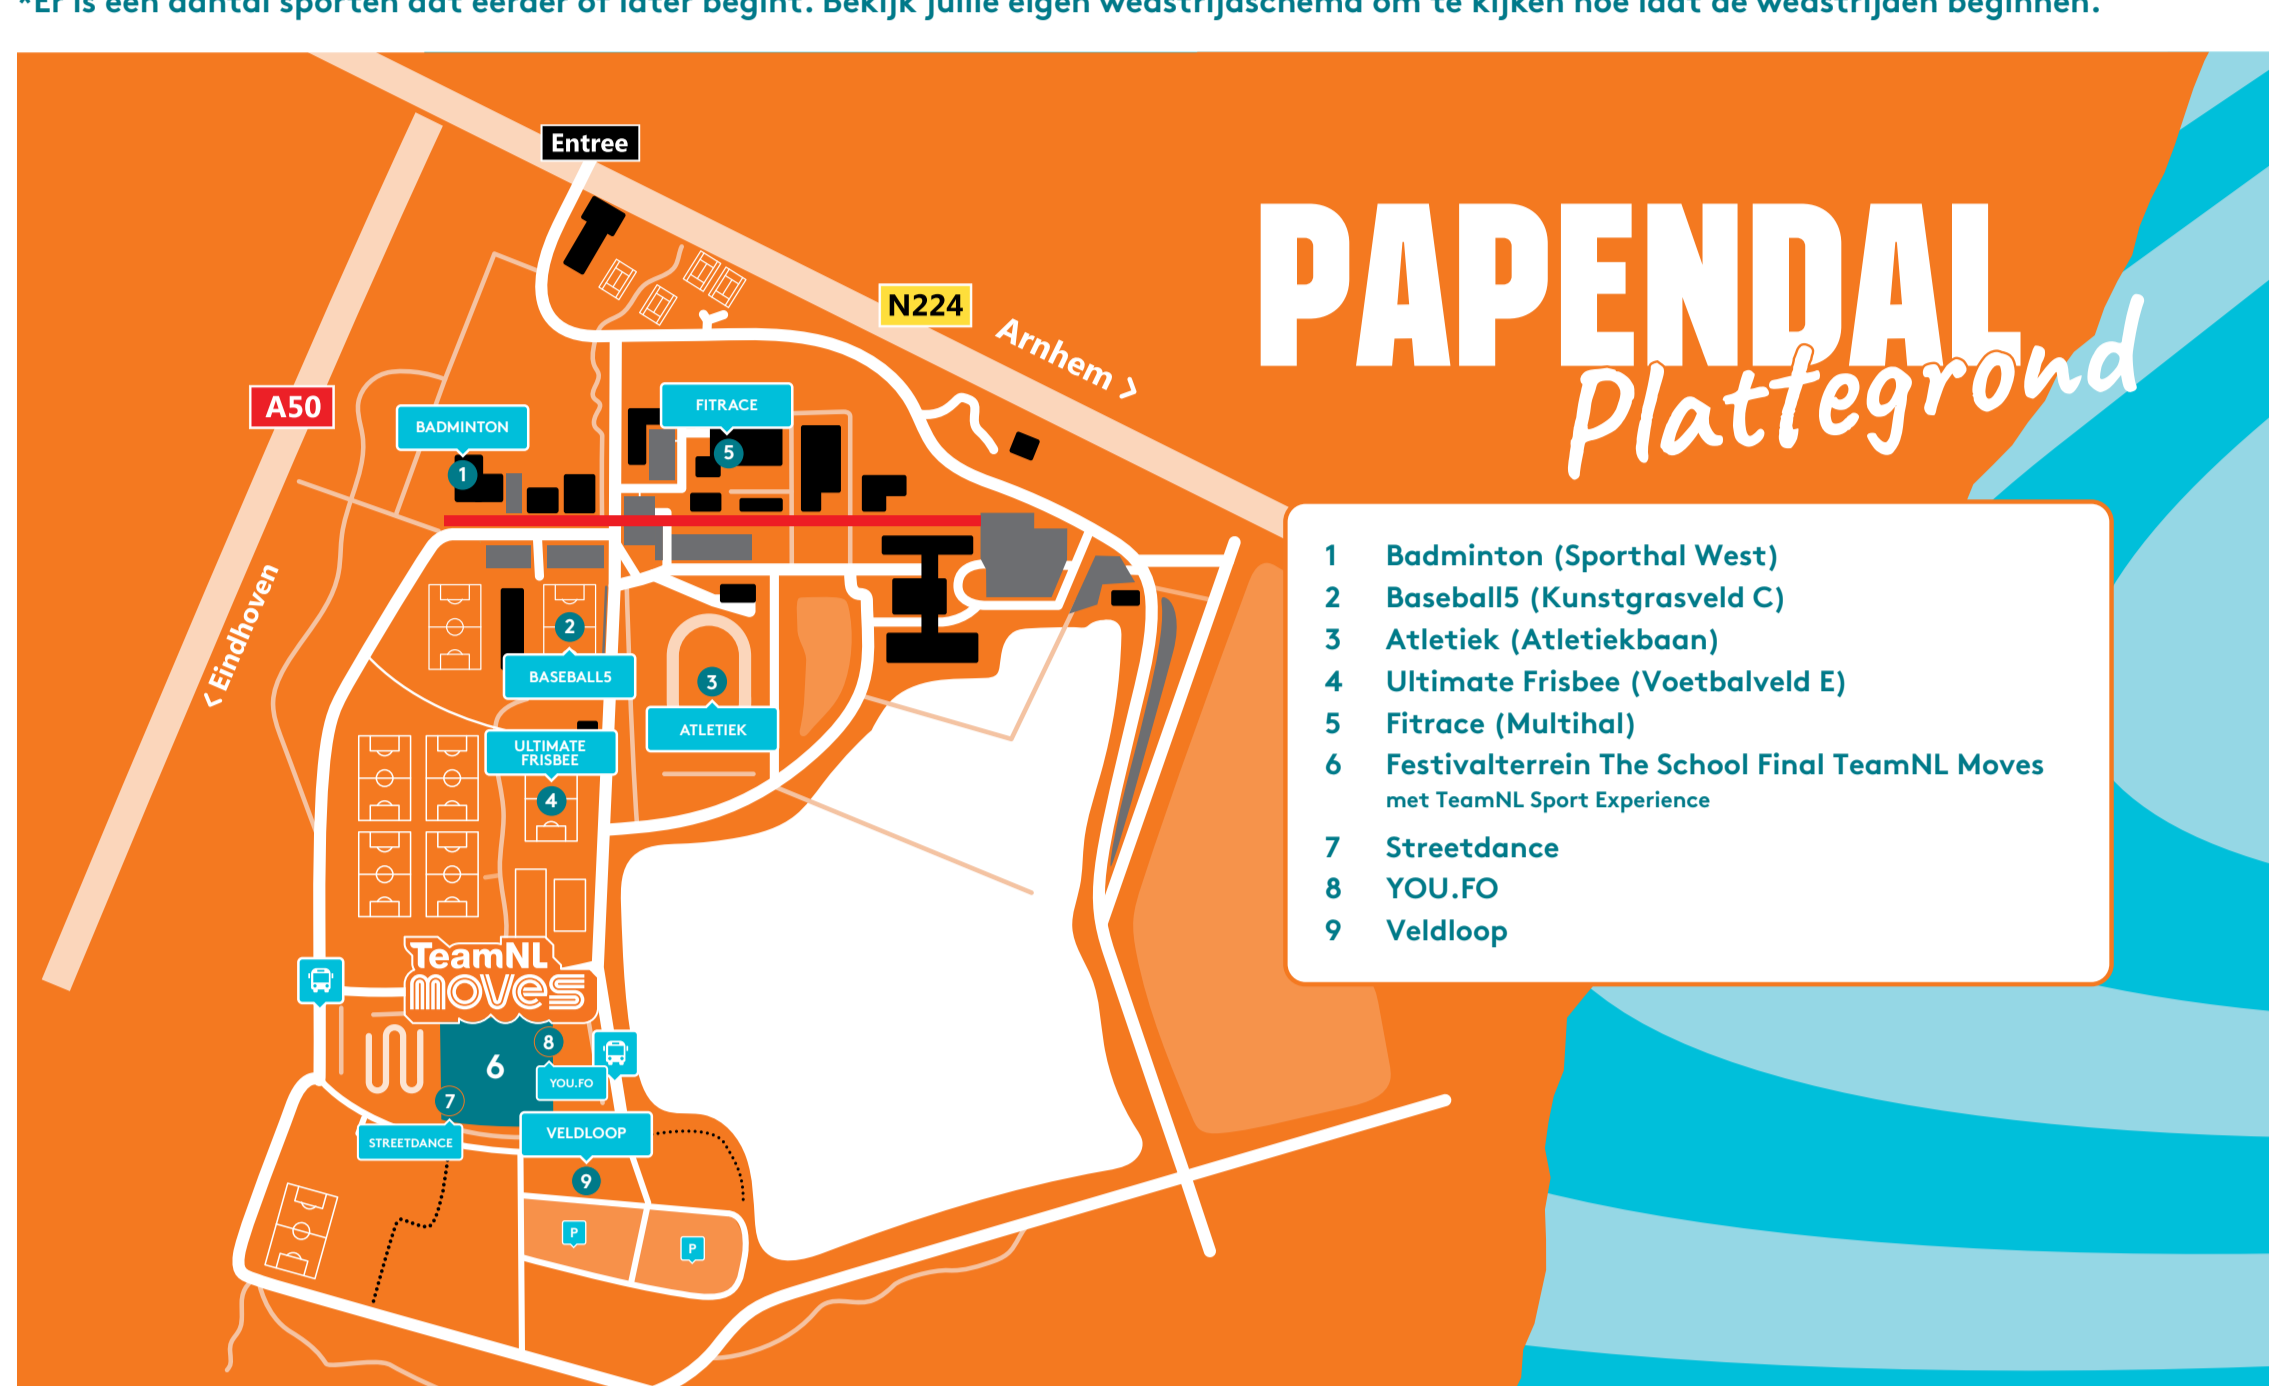

THE SCHOOL FINAL 2026 VRIJDAG 5 JUNI

Julie horen bij de beste schoolteams van Nederland. Vanuit heel Nederland komen 6.000 scholieren samen op Papendal voor een dag vol sport, muziek, challenges en onvergetelijke momenten. The School Final is meer dan een sportdag: het is hét sportfestival waar sport, plezier en samen beleven centraal staan.

Unite · Create · Celebrate

UNITE

Samen sporten. Samen beleven. Samen supporten. Of je nu op het veld staat of langs de kant juicht: iedereen hoort erbij.

CREATE

Ontdek nieuwe sporten, probeer challenges uit en laat jezelf zien. Van padel tot you.fo en van klimmen tot American football.

CELEBRATE

Vier de winst, maar vooral de energie, inzet en teamspirit. Want TeamNL Moves draait niet alleen om winnen. Het draait om samen iets neerzetten.

DAGPROGRAMMA

07.30 – 08.30	Aankomst bussen & auto's met een muzikaal welkom
08.00 – 17.30	Demonstraties en TeamNL Sport Experience
09:00 – 09:30	Knallende openingsshow
09:30 – 10:00	Vertrek naar sportlocaties
11:00* – 16:00	Wedstrijden op sportlocaties
Vanaf 16:00	Afsluitend feestje op het festivalterrein
17:30	Einde van The School Final 2026

*Er is een aantal sporten dat eerder of later begint. Bekijk jullie eigen wedstrijdschema om te kijken hoe laat de wedstrijden beginnen.

PAPENDAL Plattegrond

1. 1 Badminton (Sporthal West)
2. 2 Baseball5 (Kunstgrasveld C)
3. 3 Atletiek (Atletiekbaan)
4. 4 Ultimate Frisbee (Voetbalveld E)
5. 5 Fitrace (Multihal)
6. 6 Festivalterrein The School Final TeamNL Moves met TeamNL Sport Experience
7. 7 Streetdance
8. 8 YOU.FO
9. 9 Veldloop

PARKEREN

PARKEREN AUTO'S

Voor alle auto's is achter op het terrein bij Papendal een parkeerplaats gecreëerd. Hier kun je parkeren als je hebt aangegeven dat je met de auto komt. Volg hiervoor bij aankomst de borden 'P auto TeamNL Moves'. Volg de borden totdat je de verkeersregelaars tegenkomt die jou een plekje aanwijzen op het parkeerterrein. Let op: gelieve niet langs de weg te parkeren.

PARKEREN BUSSEN

Alle bussen kunnen vlakbij het TeamNL Moves evenemententerrein op Papendal worden geparkeerd. Na het parkeren van de bus wordt iedereen verzocht om direct naar het evenemententerrein toe te lopen. Op Papendal zijn verkeersregelaars en medewerkers van de organisatie aanwezig om de instroom van de deelnemers te begeleiden.

INFORMATIE

Op het evenemententerrein is de organisatie aanwezig voor meer informatie. Zoek de beachflags met 'Organisatie' en spreek een van ons aan!

EHBO

Er is EHBO aanwezig op het Festivalterrein, maar ook bij alle sporten.

ROOK- EN VAPEVRIJ TERREIN

Papendal en alle bijbehorende sportlocaties zijn volledig rookvrij én vapevrij. Dit geldt voor alle deelnemers, begeleiders én bezoekers.

ALGEMENE INFORMATIE

GEVONDEN VOORWERPEN TIJDENS THE SCHOOL FINAL

Ben je op vrijdag 5 juni iets kwijtgeraakt? Mail naar teamnlmoves@thincahead.nl met een duidelijke omschrijving van jouw verloren item.

Wij verzoeken je om de leerlingen te benadrukken dat de instructies van de officiële verkeersregelaars en andere medewerkers nauwkeurig moeten worden opgevolgd. Je herkent de medewerkers van de organisatie aan de oranje TeamNL Moves Crew t-shirts of hoodies.

BEELDMATERIAAL

Tijdens The School Final zijn er fotografen, videografen en content creators aanwezig om content te maken voor de kanalen van TeamNL Moves, TeamNL, Lidl, KVLO en NOC*NSF. Wil jij of een van je leerlingen liever niet in beeld? Mail dan naar teamnlmoves@thincahead.nl. Je ontvangt dan een aanvoersband, waarmee voor ons duidelijk is dat jij niet op beeld mag worden vastgelegd.